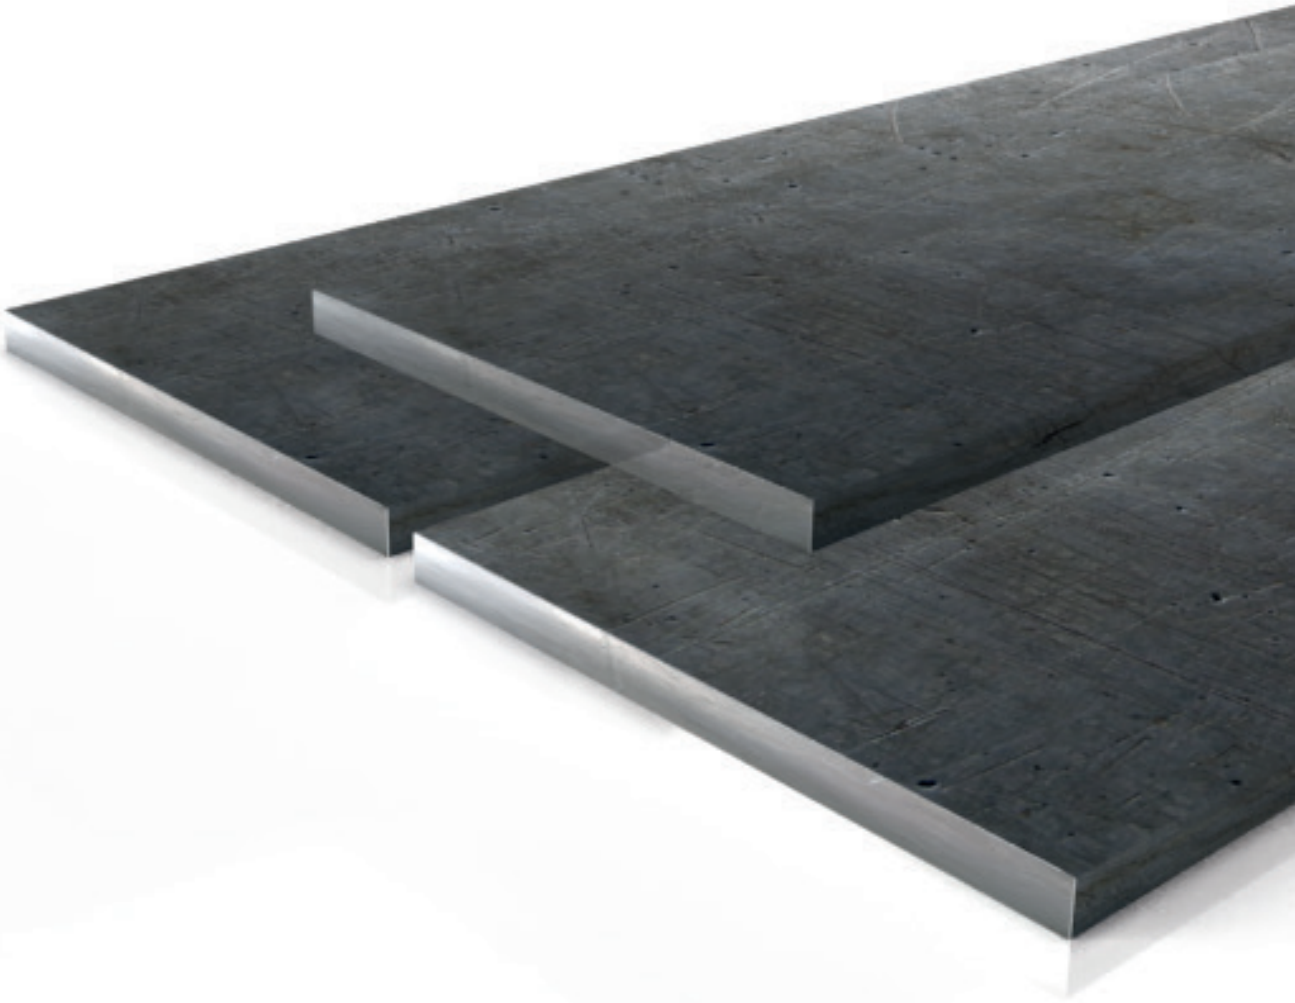

YÜKSELEN SERİSİ

YÜKSELEN TARAFINDAN GELİŞTİRİLDİ

YÜKSELEN LEVHA

Türkiye'nin çelik Levha (Çelik Sac) alanında pazar lideri olan Yükselen hem yerli hem de ithal çelik levha / sacları kendi şartname ve patentlerine uygun olarak gerekli kalite standartlarından geçmiş şekilde yerli sanayiciye tedarik eder.

Bu alanda Yükselen'in tüm ürünleri 1. Kalite, ultrason ve mikro-yapı garantili ve sertifikalı ürünlerdir. Tüm ürünler sözleşme şartları kapsamında azami 90 gün süreyle iade garantilidir.

Şekil & Ölçü

Dörtköşe

Levha 20 - 200 x 1.000 - 2.000 mm
Slab 160 - 400 x 1.000 - 2.000 mm

	300	500	700	800	1000	1200	1500	2000
20								
30								
40								
50								
60								
70								
80								
90								
100								
110								
120								
130								
140								
150								
160								
180								
200								
220								
250								
300								
350								
400								