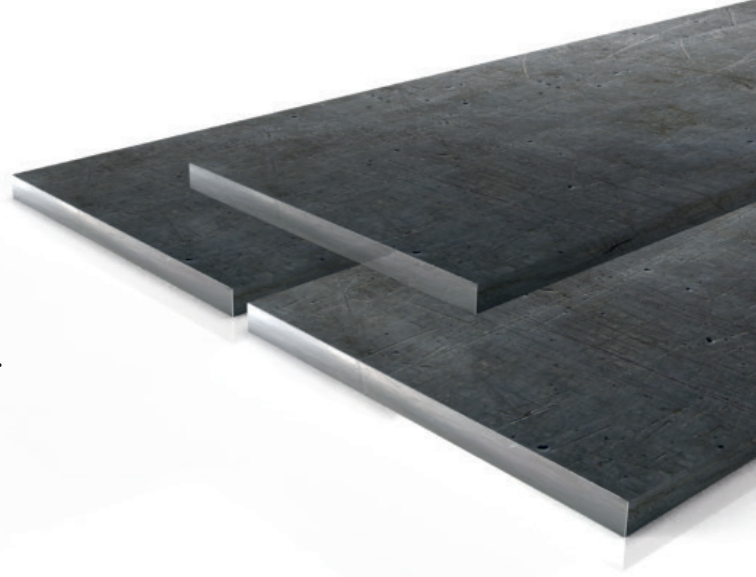

YÜKSELEN SERİSİ

YÜKSELEN TARAFINDAN GELİŞTİRİLDİ

YÜKSELEN LEVHA

Türkiye'nin çelik Levha (Çelik Sac) alanında pazar lideri olan Yükselen hem yerli hem de ithal çelik levha / sacları kendi şartname ve patentlerine uygun olarak gerekli kalite standartlarından geçmiş şekilde yerli sanayiciye tedarik eder.

Bu alanda Yükselen'in tüm ürünleri 1. Kalite, ultrason ve mikro-yapı garantili ve sertifikalı ürünlerdir. Tüm ürünler sözleşme şartları kapsamında azami 90 gün süreyle iade garantilidir.

Şekil & Ölçü

Dörtköşe

Levha 20 - 200 x 1.000 - 2.000 mm
Slab 160 - 400 x 1.000 - 2.000 mm

	300	500	700	800	1000	1200	1500	2000
20								
30								
40								
50								
60								
70								
80								
90								
100								
110								
120								
130								
140								
150								
160								
180								
200								
220								
250								
300								
350								
400								