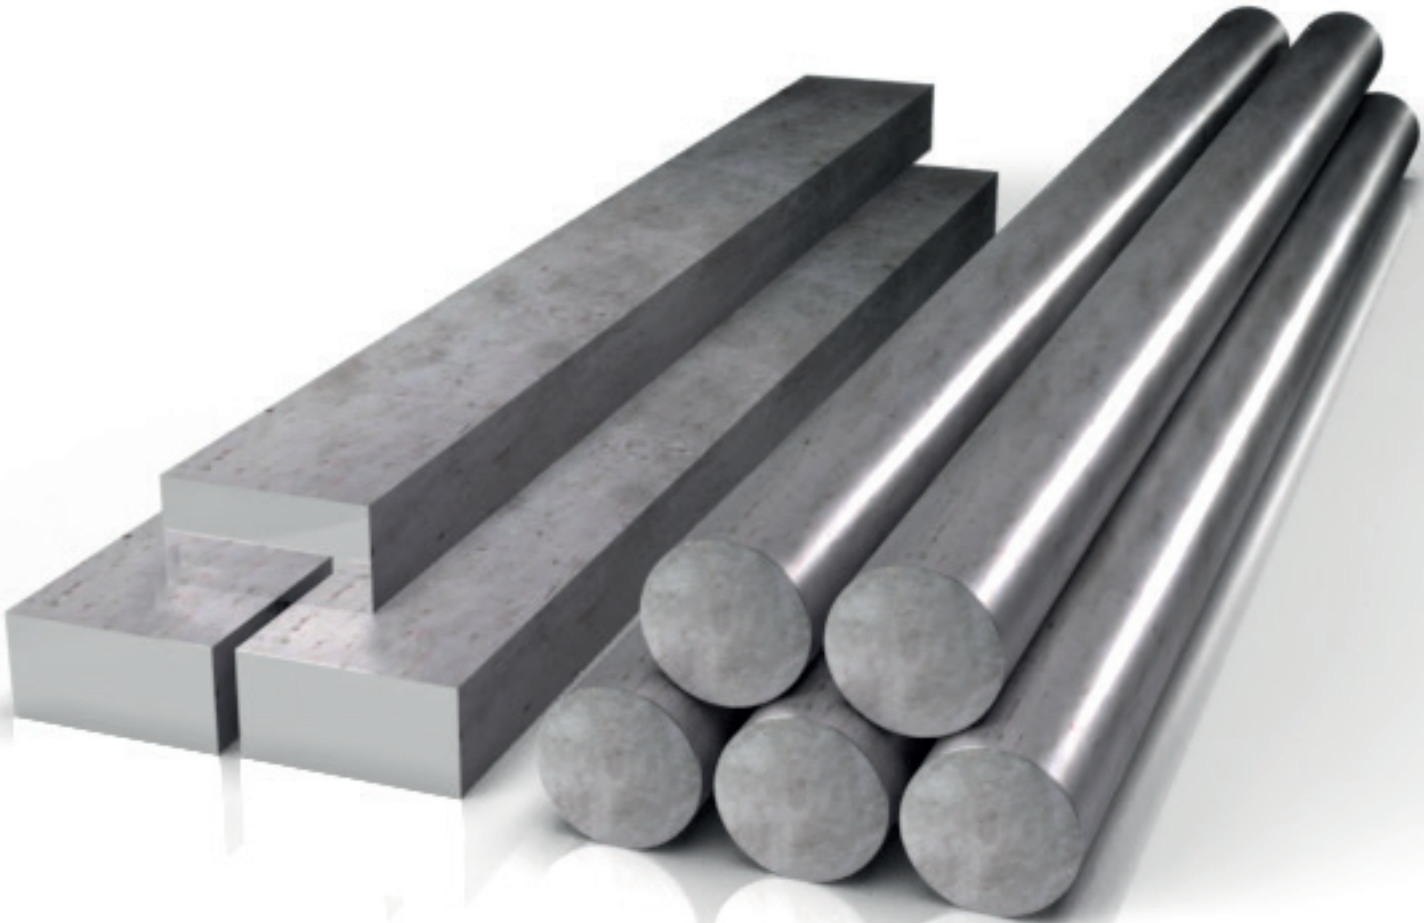

# YÜKSELEN DÖVME

Türkiye'nin dövme çelik alanında pazar lideri olan Yükselen hem yerli hem de ithal dövme çelikleri kendi şartname ve patentlerine uygun olarak gerekli kalite standartlarından geçmiş şekilde yerli sanayiciye tedarik eder.