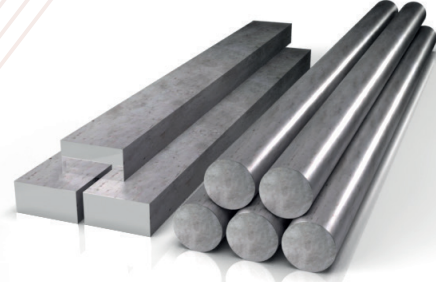

YÜKSELEN SERİSİ

YÜKSELEN TARAFINDAN GELİŞTİRİLDİ

YÜKSELEN

444 20 50 yukselen.com

MERKEZ (ESENYURT)

Osmangazi Mahallesi
2647. Sokak No: 40/1
34538 Esenyurt, İstanbul
T: **444 20 50**

DUDULLU ŞUBESİ

Dudullu OSB, DES San. Sit.
1. Cd. Tic. Merkezi No: 3/37
34775 Ümraniye, İstanbul
T: **(216) 593 32 32**

İZMİR (EGE) ŞUBESİ

Atatürk Org. San. Bölğ.
10022. Sk. No: 18
35580 Çiğli, İzmir
T: **(232) 600 03 03**

YÖNETİM (ATAKÖY ŞUBESİ)

Ataköy Towers A Blok Kat 10
No: 142 Ataköy E-5 Yanyol
34158 Bakırköy, İstanbul
T: **(212) 661 89 89**

DİLOVASI ŞUBESİ

Kocaeli Kobi OSB
Köseler Mah. 4. Cd. No: 19
41455 Dilovası, Kocaeli
T: **444 20 50**

EXPORT OFFICE

Avrupa Konutları A-Ofis Kat 6
No: 23 Ataköy E-5 Yanyol
34158 Bakırköy, İstanbul
T: **(212) 661 11 57**