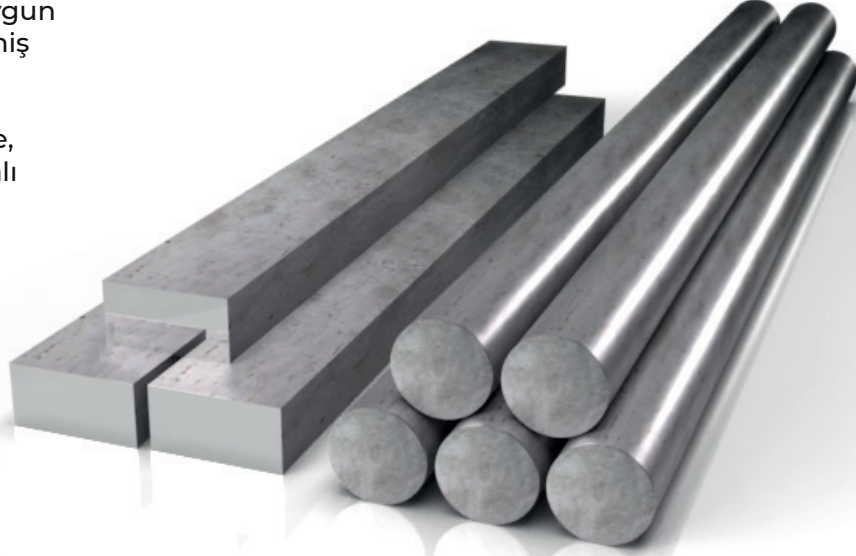

YÜKSELEN DÖVME

Türkiye'nin dövme çelik alanında pazar lideri olan Yükselen hem yerli hem de ithal dövme çelikleri kendi şartname ve patentlerine uygun olarak gerekli kalite standartlarından geçmiş şekilde yerli sanayiciye tedarik eder.

Bu alanda Yükselen'in tüm ürünleri 1. Kalite, ultrason ve mikro-yapı garantili ve sertifikalı ürünlerdir. Tüm ürünler sözleşme şartları kapsamında azami 90 gün süreyle iade garantilidir.

Şekil & Ölçü

Yuvarlak

Dövme

200 - 1.500 mm

Dörtköşe

Lama / Blok
Kare

200 - 1.000 x 400 - 2.000 mm

200 - 1.000 x 200 - 1.000 mm