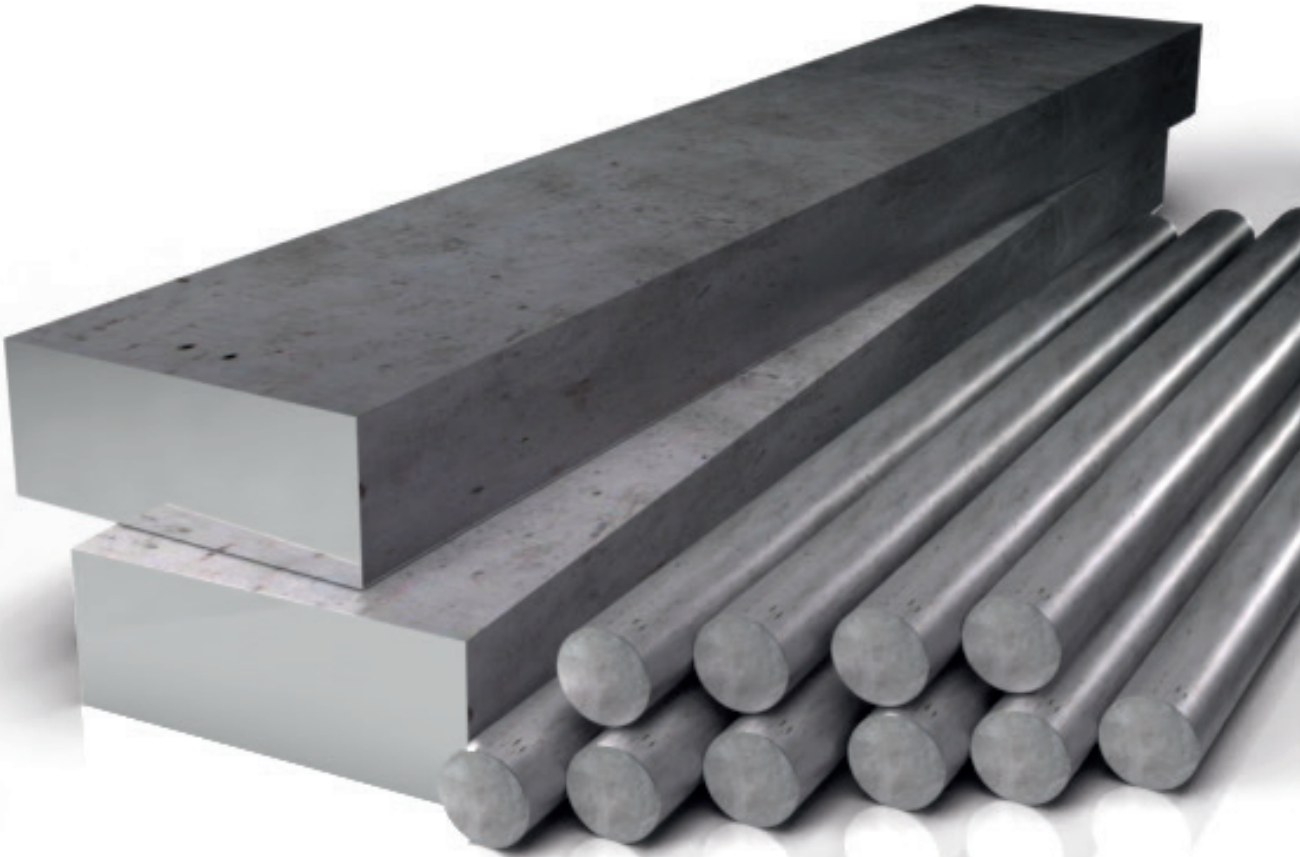

TOOLGO

TOOLGO

Takım, Alaşım ve Karbon Çeliği alanında Çin menşeli kaliteli ve standart ürün politikası ile uzun yıllardır Türkiye'de başarıyla pazarın lider markaları arasında yer almaktadır. Çinli üretici ve Yükselen tarafından geliştirilen ürünler kaliteli ürünü hep aynı standartta sürekli tedarik modelini geliştirmiştir.

Şekil & Ölçü

Yuvarlak

Hadde + K.Soyma	16 - 120 mm
EFS Hadde + K. Soyma	16 - 200 mm
Dövme + K. Soyma	70 - 1.000 mm
ESR Dövme + K. Soyma	100 - 800 mm

Dörtköşe

Dövme + Freze:	10 - 500 x 60 - 800 mm
ESR Dövme + Freze	100 - 600 x 100 - 1210 mm
Levha	20 - 200 x 400 - 2000 mm
Kare	80 - 600 mm